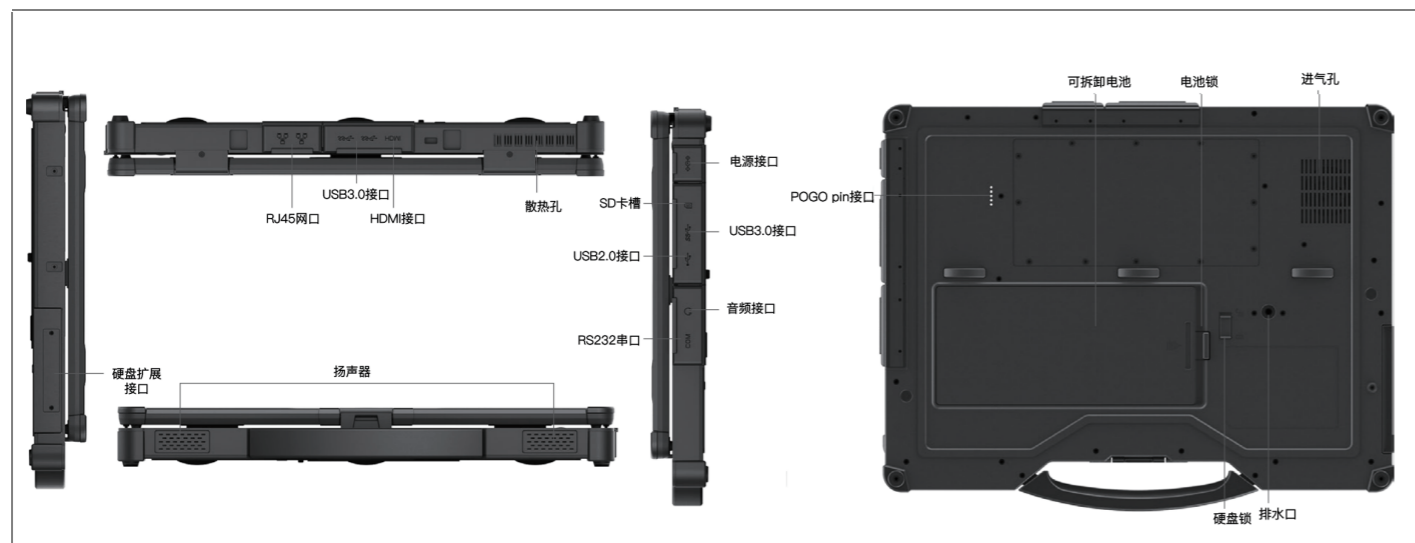

全功能

- ·14英寸高清高亮屏, 可选触控屏, 多指触控, 便捷交互
- ·丰富接口及扩展坞扩展功能, 适用各种行业需求
- ·6300mAh/7.4V+1750mAh/7.4V双电池续航, 大电池可热插拔
- ·支持WiFi 6无线传输, 大速率、高带宽、低延迟
- ·支持M.2接口5G/4G选择, 全天全时互联不掉线
- ·支持更大范围、更远距离、更高速率的蓝牙5.1